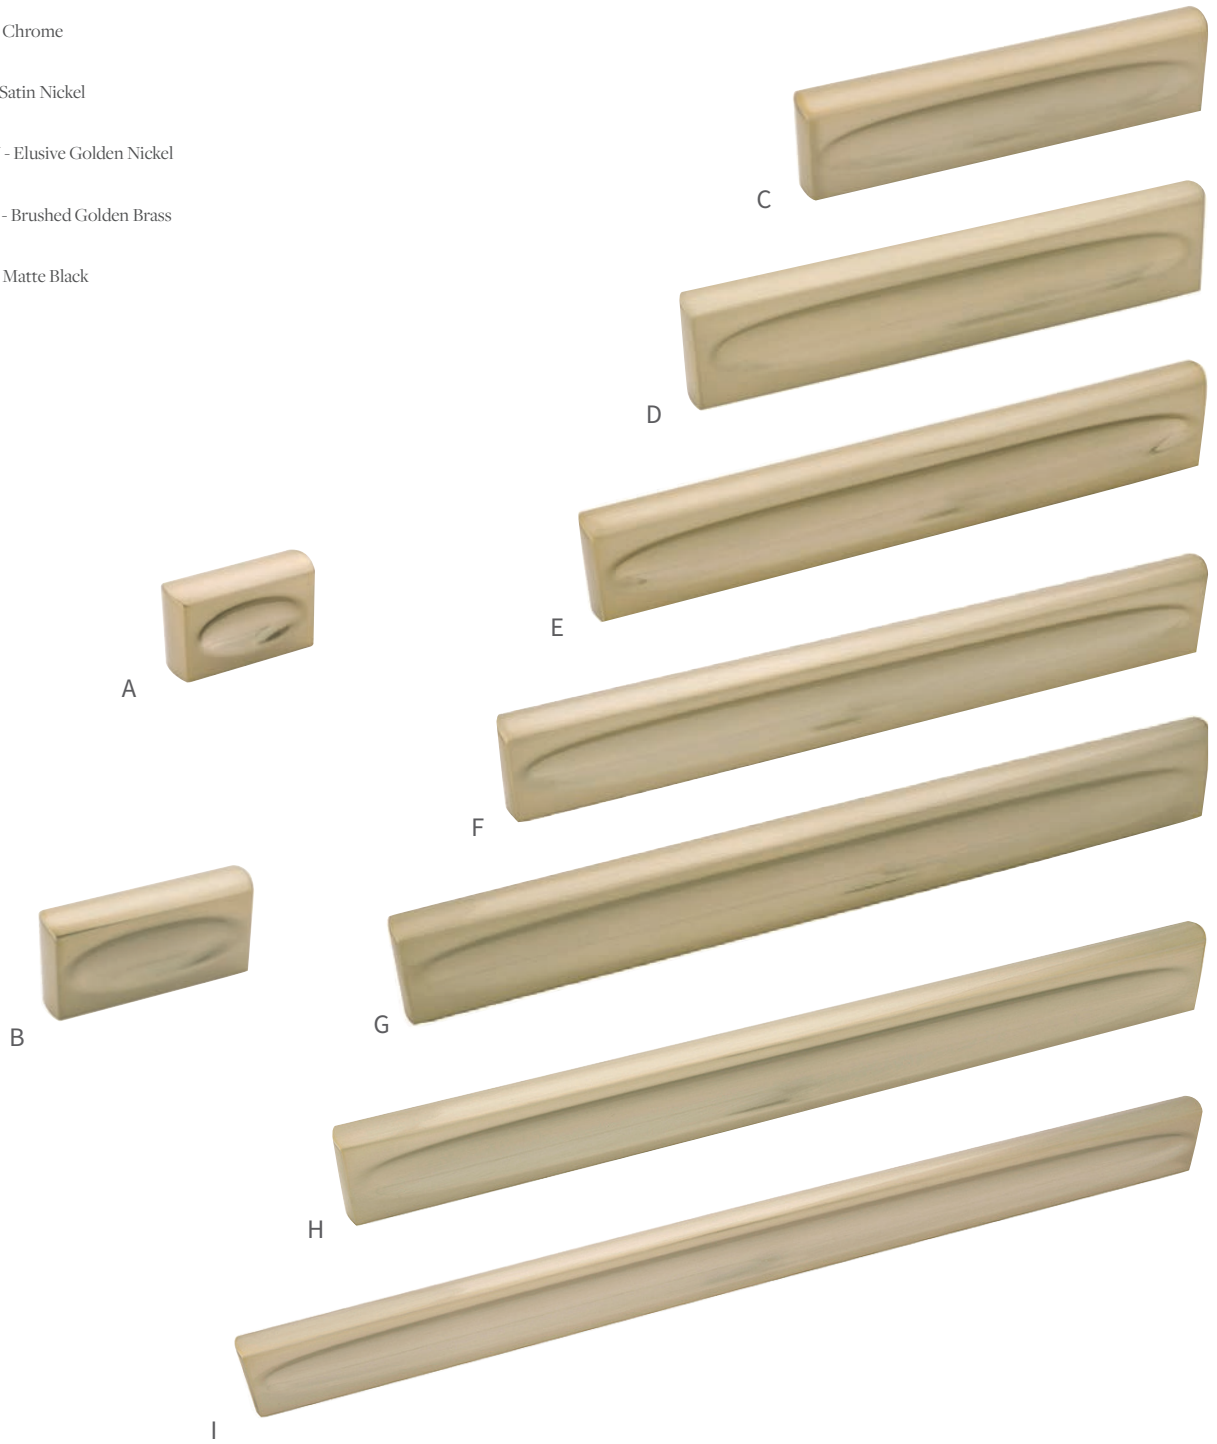

INGOT COLLECTION

EGN - Elusive Golden Nickel

A B075644-EGN L: 1-3/8" W: 7/16" P: 1-1/16"	D B076042-EGN C/C: 96mm L: 4-7/8" W: 7/16" P: 1-1/16"	G B075531-EGN C/C: 192mm L: 8-5/8" W: 7/16" P: 1-1/16"
B B075529-EGN C/C: 1" L: 2-1/16" W: 7/16" P: 1-1/16"	E B075530-EGN C/C: 128mm L: 6-1/8" W: 7/16" P: 1-1/16"	H B076008-EGN C/C: 224mm L: 9-7/8" W: 7/16" P: 1-1/16"
C B076041-EGN C: 3" L: 4-1/16" W: 7/16" P: 1-1/16"	F B076043-EGN C/C: 160mm L: 7-3/8" W: 7/16" P: 1-1/16"	I B075645-EGN C/C: 12" L: 13-1/16" W: 7/16" P: 1-1/16"