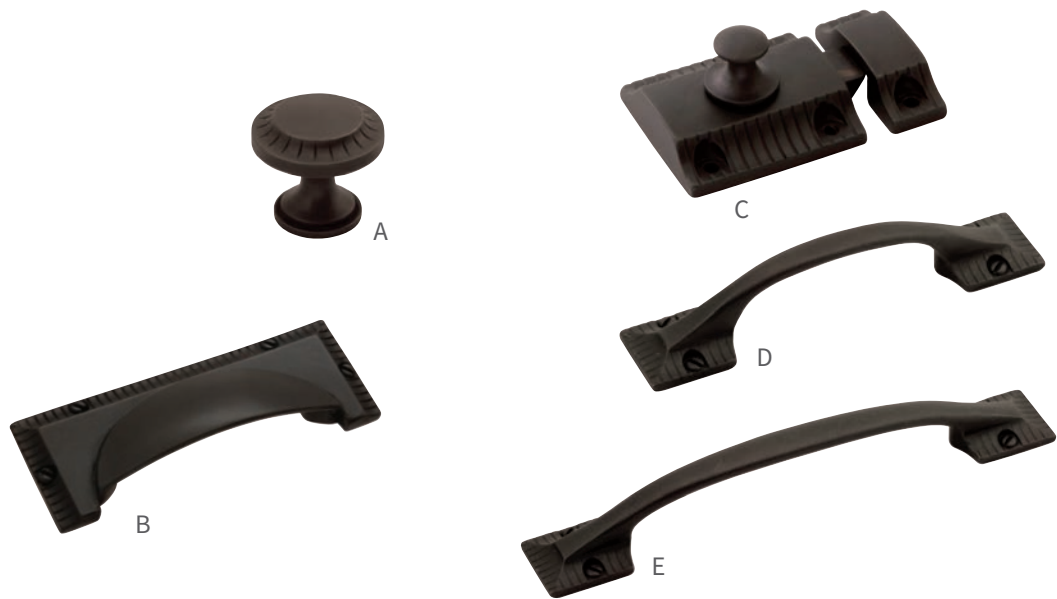

BI - Black Iron

A B056553-BI D: 1-3/16" P: 1-1/8" B: 13/16" B B056554-BI C/C: 3" L: 4-11/16" W: 1-11/16" P: 7/8"	C B056714-BI L: 2-7/16" W: 1-9/16" P: 1" D B056555-BI C/C: 3" L: 5-1/16" W: 1-1/16" P: 1"	E B056649-BI C/C: 128mm L: 7-1/16" W: 1-1/16" P: 1"