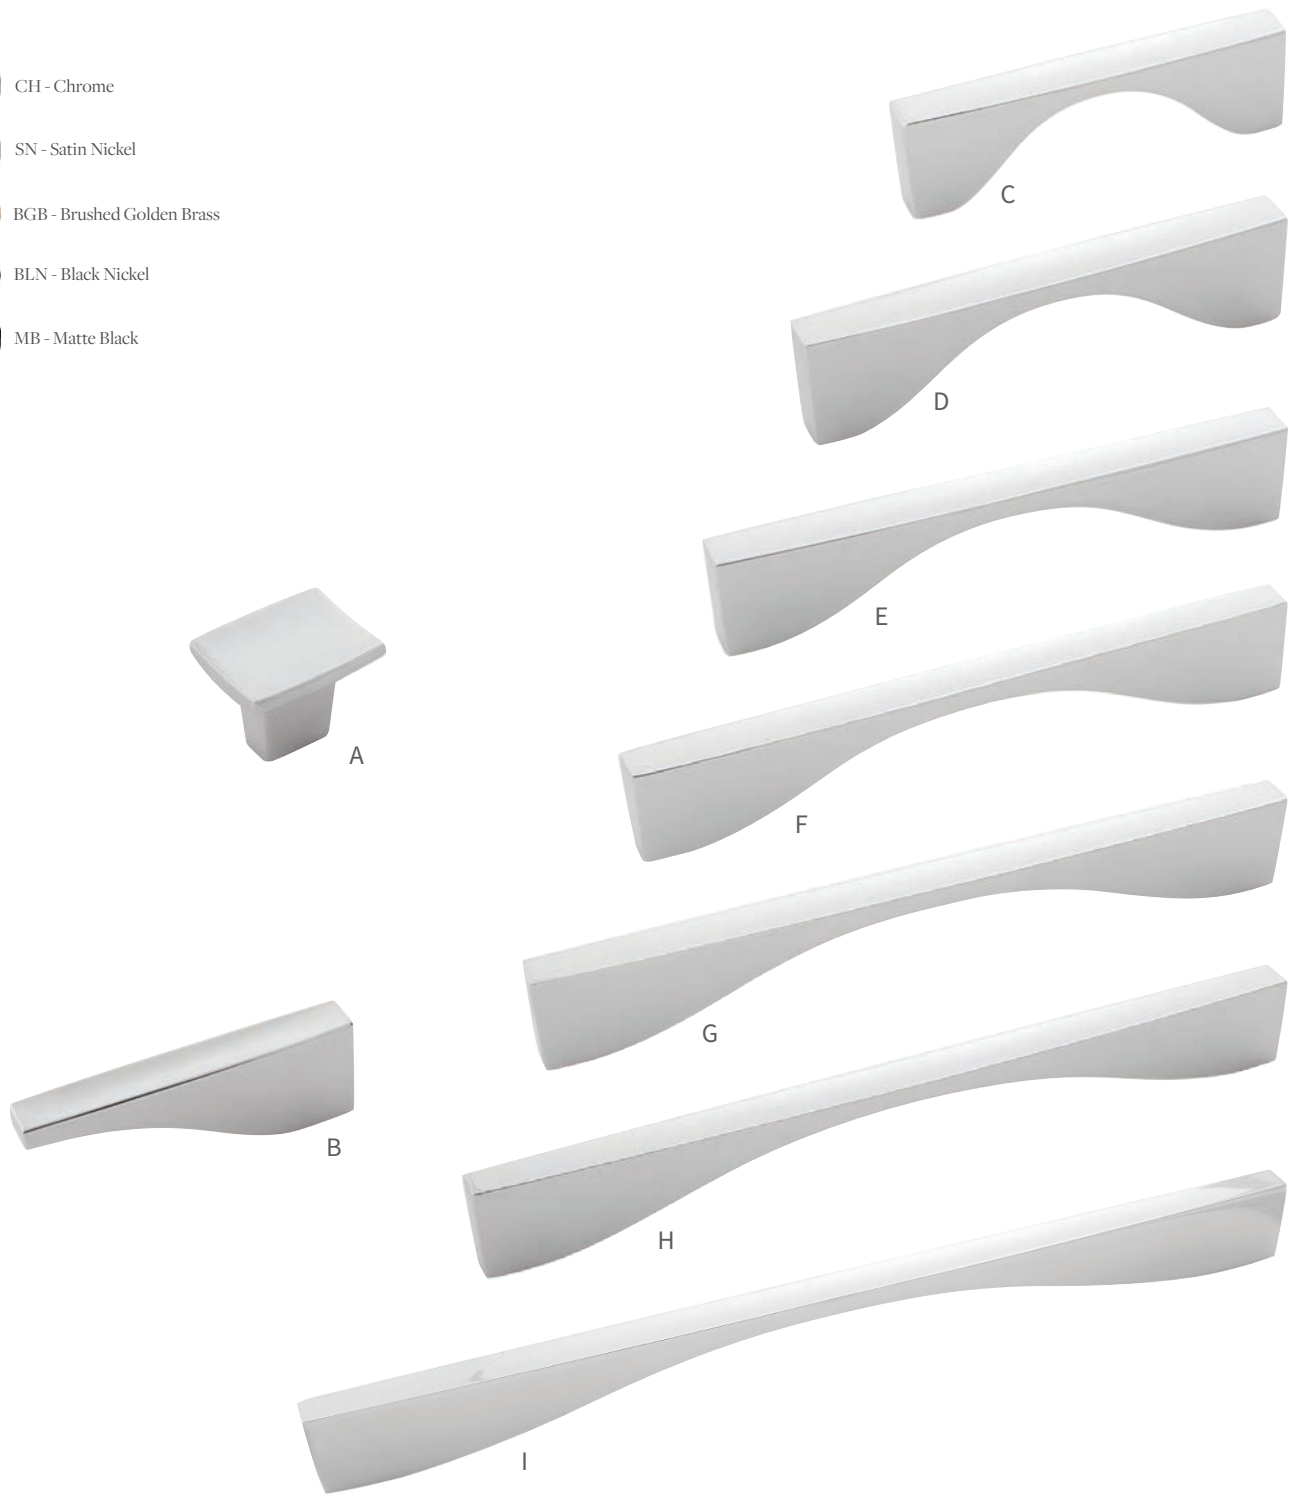

CH - Chrome

- A B076146-CH
L: 1-1/4" W: 1" P: 1" B: 5/8" x 3/8"
- B B076147-CH
L: 3" W: 1/2" P: 1" B: 1/2" x 7/16"
- C B076148-CH
C/C: 3" L: 3-1/2" W: 1/2" P: 1"

- D B076149-CH
C/C: 96mm L: 4-5/16" W: 1/2" P: 1-1/16"
- E B076150-CH
C/C: 128mm L: 5-9/16" W: 9/16" P: 1-1/16"
- F B076151-CH
C/C: 160mm L: 6-13/16" W: 9/16" P: 1-1/8"