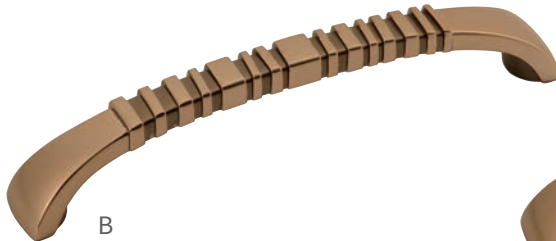

D

O4 - Satin Brass

A B056520-04
L: 1-5/16" W: 1-1/4" P: 1-1/16" B: 11/16"

C B056673-04
C/C: 96mm L: 4-3/8" W: 11/16" P: 1-1/16"

B B055683-04
C/C: 128mm L: 5-5/8" W: 3/4" P: 1-1/16"

D B056650-04
C/C: 160mm L: 6-15/16" W: 15/16" P: 1-1/8"

A

C

B

D

VBN - Vintage Bronze Nickel

A B056520-VBN
L: 1-5/16" W: 1-1/4" P: 1-1/16" B: 11/16"

C B056673-VBN
C/C: 96mm L: 4-3/8" W: 11/16" P: 1-1/16"

B B055683-VBN
C/C: 128mm L: 5-5/8" W: 3/4" P: 1-1/16"