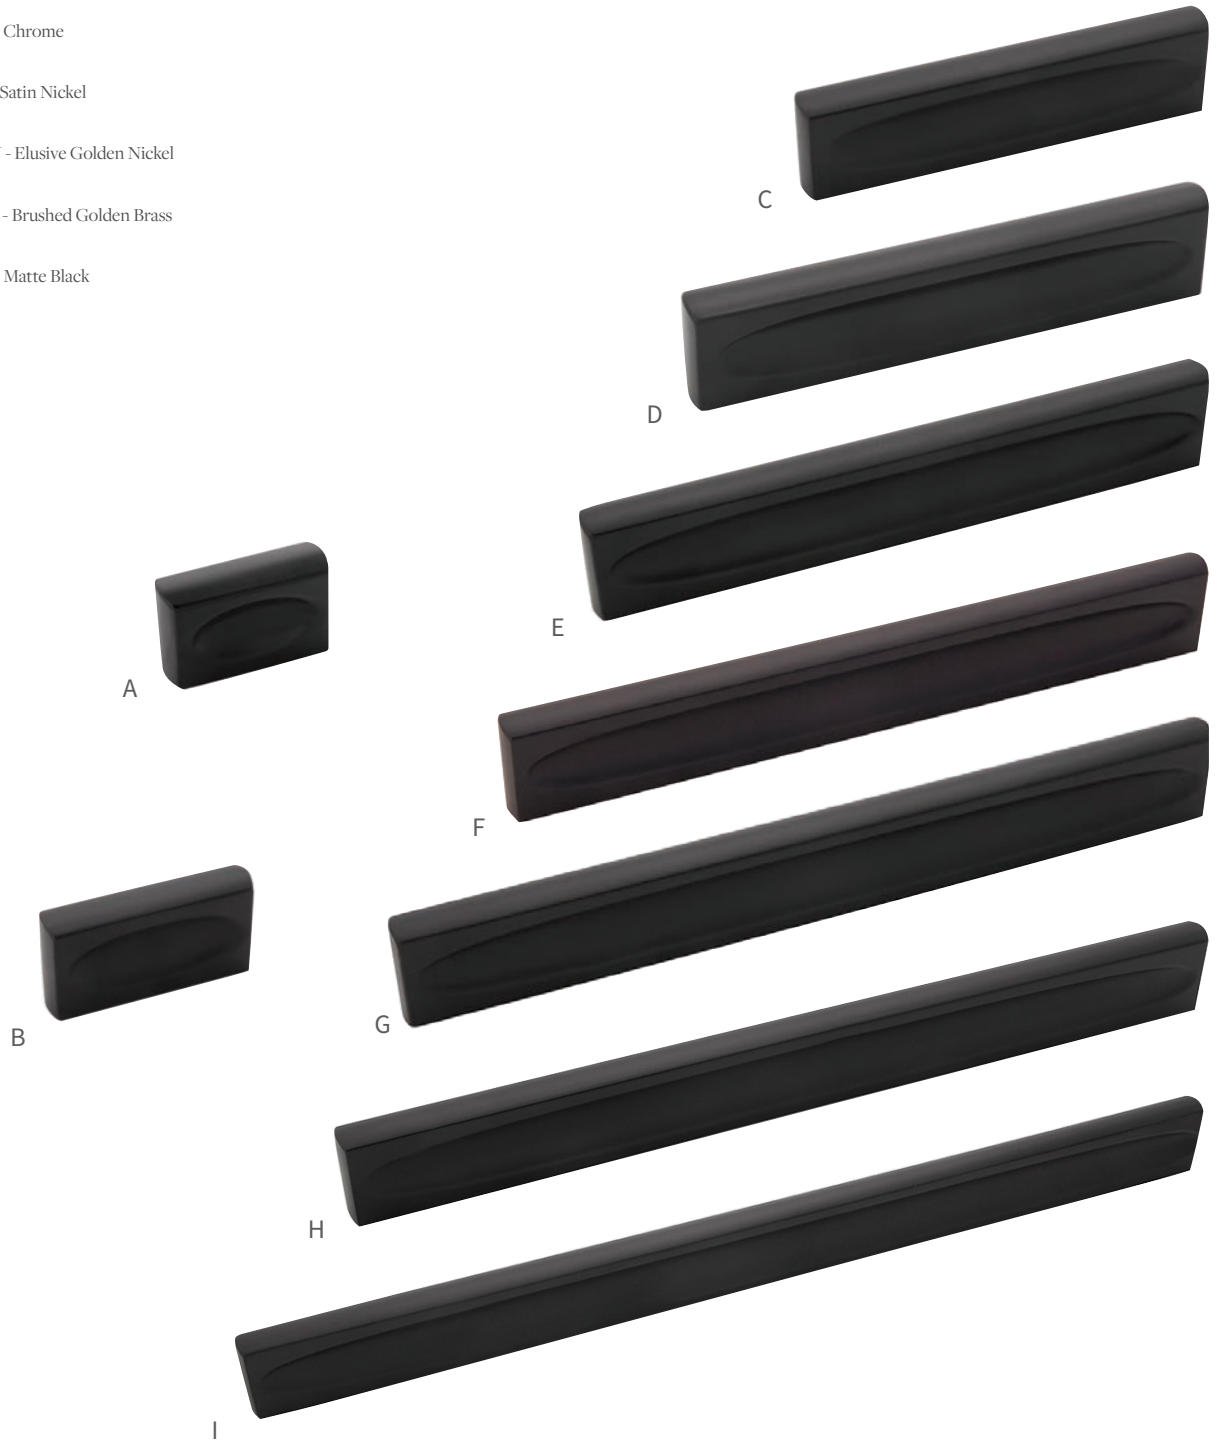

INGOT COLLECTION

- CH - Chrome
- SN - Satin Nickel
- EGN - Elusive Golden Nickel
- BGB - Brushed Golden Brass
- MB - Matte Black

MB - Matte Black

A B075644-MB L: 1-3/8" W: 7/16" P: 1-1/16"	D B076042-MB C/C: 96mm L: 4-7/8" W: 7/16" P: 1-1/16"	G B075531-MB C/C: 192mm L: 8-5/8" W: 7/16" P: 1-1/16"
B B075529-MB C/C: 1" L: 2-1/16" W: 7/16" P: 1-1/16"	E B075530-MB C/C: 128mm L: 6-1/8" W: 7/16" P: 1-1/16"	H B076008-MB C/C: 224mm L: 9-7/8" W: 7/16" P: 1-1/16"
C B076041-MB C: 3" L: 4-1/16" W: 7/16" P: 1-1/16"	F B076043-MB C/C: 160mm L: 7-3/8" W: 7/16" P: 1-1/16"	I B075645-MB C/C: 12" L: 13-1/16" W: 7/16" P: 1-1/16"