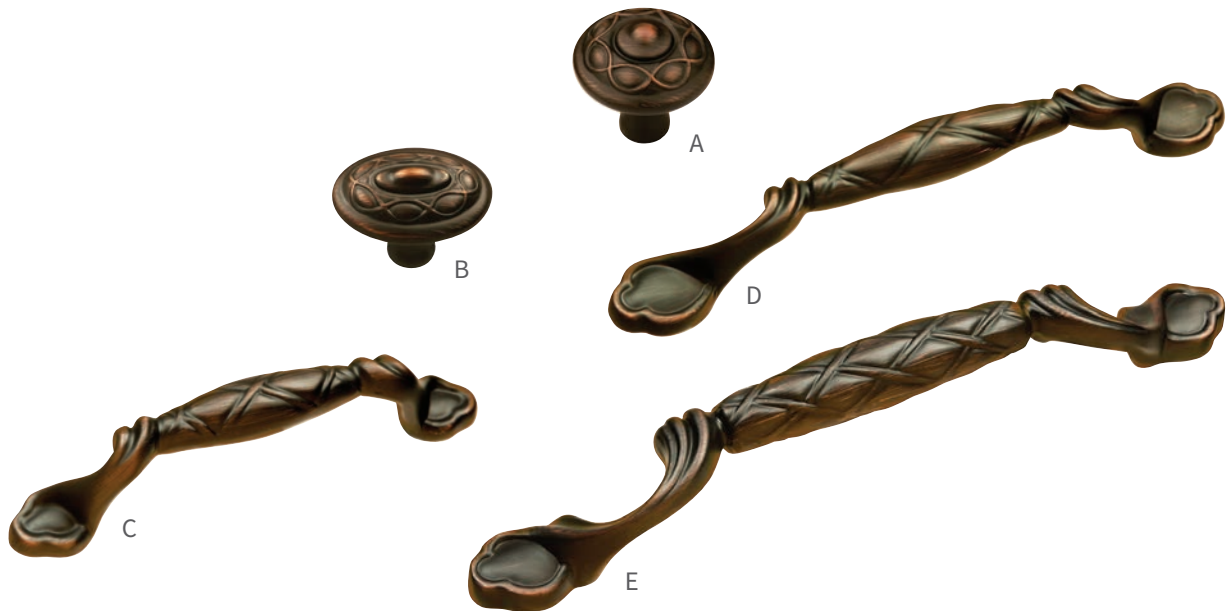

C B073249-ANN
C/C: 96mm L: 5" W: 5/8" P: 1-3/16"

D B073250-ANN
C/C: 160mm L: 7-15/16" W: 1" P: 1-7/16"

E B073251-ANN
C/C: 8" L: 10-3/8" W: 1-15/16" P: 1-13/16"

TRESSÉ COLLECTION

-  ANN - Antique Nickel
-  o6 - Winchester Brass
-  VB - Vintage Bronze

o6 - Winchester Brass

- | | | |
|--|--|---|
| <p>A B073252-06
D: 1-3/8" P: 1-1/4" B: 5/8"</p> <p>B B073248-06
L: 1-5/8" W: 1-3/16" P: 1-1/4" B: 5/8"</p> | <p>C B073249-06
C/C: 96mm L: 5" W: 5/8" P: 1-3/16"</p> <p>D B073250-06
C/C: 160mm L: 7-15/16" W: 1" P: 1-7/16"</p> | <p>E B073251-06
C/C: 8" L: 10-3/8" W: 1-5/16" P: 1-13/16"</p> |
|--|--|---|