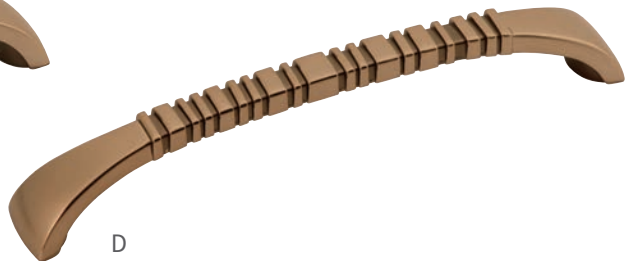

A

C

B

D

VBN - Vintage Bronze Nickel

A B056520-VBN
L: 1-5/16" W: 1-1/4" P: 1-1/16" B: 11/16"

C B056673-VBN
C/C: 96mm L: 4-3/8" W: 11/16" P: 1-1/16"

B B055683-VBN
C/C: 128mm L: 5-5/8" W: 3/4" P: 1-1/16"