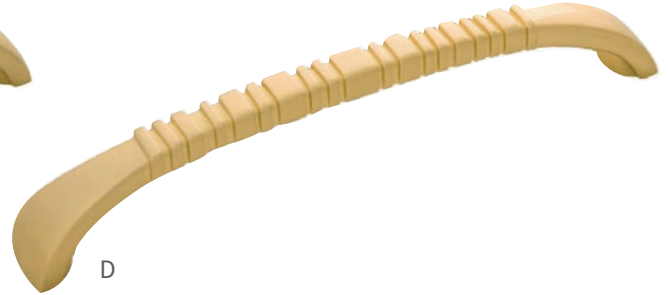

D

O4 - Satin Brass

A B056520-04
L: 1-5/16" W: 1-1/4" P: 1-1/16" B: 11/16"

C B056673-04
C/C: 96mm L: 4-3/8" W: 11/16" P: 1-1/16"

B B055683-04
C/C: 128mm L: 5-5/8" W: 3/4" P: 1-1/16"

D B056650-04
C/C: 160mm L: 6-15/16" W: 15/16" P: 1-1/8"

A