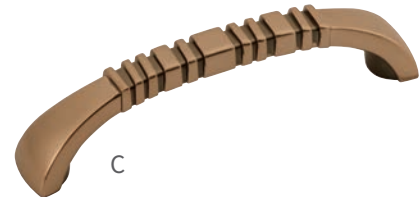

D

O4 - Satin Brass

A B056520-04
L: 1-5/16" W: 1-1/4" P: 1-1/16" B: 11/16"

C B056673-04
C/C: 96mm L: 4-3/8" W: 11/16" P: 1-1/16"

B B055683-04
C/C: 128mm L: 5-5/8" W: 3/4" P: 1-1/16"

D B056650-04
C/C: 160mm L: 6-15/16" W: 15/16" P: 1-1/8"

A

C

B

D

VBN - Vintage Bronze Nickel

A B056520-VBN
L: 1-5/16" W: 1-1/4" P: 1-1/16" B: 11/16"

C B056673-VBN
C/C: 96mm L: 4-3/8" W: 11/16" P: 1-1/16"

B B055683-VBN
C/C: 128mm L: 5-5/8" W: 3/4" P: 1-1/16"