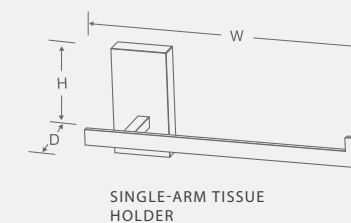

* SPECIAL ORDER