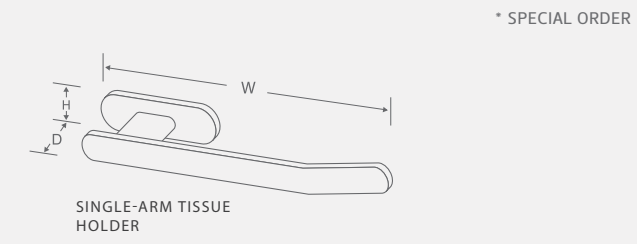

* SPECIAL ORDER