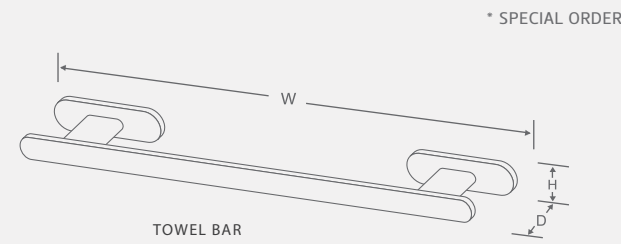

TOWEL BARS

DESCRIPTION	W	D	H	VERONA BRONZE	BRUSHED NICKEL	POLISHED CHROME
18" Towel Bar	20-11/16	2-5/16	15/16	6613-30VB-P*	6613-3BPN-P*	6613-3026-P
24" Towel Bar	26-9/16	2-5/16	15/16	6614-30VB-P*	6614-3BPN-P*	6614-3026-P
24" Double Towel Bar	26-9/16	4-1/4	15/16	6622-30VB-P*	6622-3BPN-P*	6622-3026-P