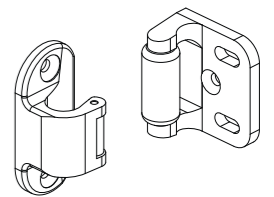

medidas a considerar
measurements to consider
mesures à prendre en compte

Compact ocupa 32 mm en rincones a 90° independientemente del grosor de las puertas. Funciona perfectamente en muebles con ángulos >75°

Compact takes up 32 mm in 90° corners, independently of the thickness of doors. It functions perfectly for corners >75°

Compact occupe 32 mm dans des angles à 90° indépendamment de l'épaisseur des portes. Fonctionne parfaitement pour tout meuble d'angle supérieur à 75°

El cierre exclusivo rincomatic mantiene las puertas en posición correcta y evita roces con la puerta adyacente

Exclusive rincomatic catch keeps the doors correctly aligned and its roller prevents damage to the adjacent door

cierre rincomatic
rincomatic catch
loqueteau rincomatic

Le exclusif loqueteau rincomatic conserve les portes correctement alignées, évitant des rayures avec la porte d'à côté

El juego de escuadras rincomatic-syma cubre el hueco que los tiradores uñeros dejan en el rincón