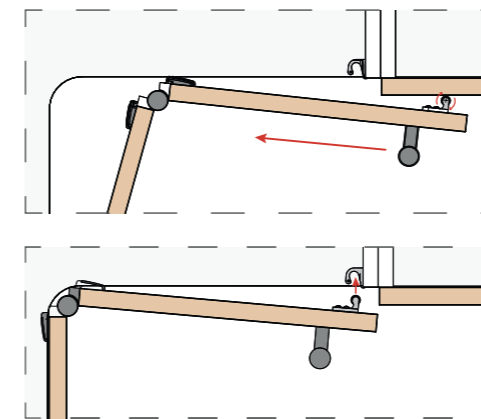

medidas a considerar
measurements to consider
mesures à prendre en compte

Compact ocupa 32 mm en rincones a 90° independientemente del grosor de las puertas. Funciona perfectamente en muebles con ángulos >75°

Compact takes up 32 mm in 90° corners, independently of the thickness of doors. It functions perfectly for corners >75°

Compact occupe 32 mm dans des angles à 90° indépendamment de l'épaisseur des portes. Fonctionne parfaitement pour tout meuble d'angle supérieur à 75°