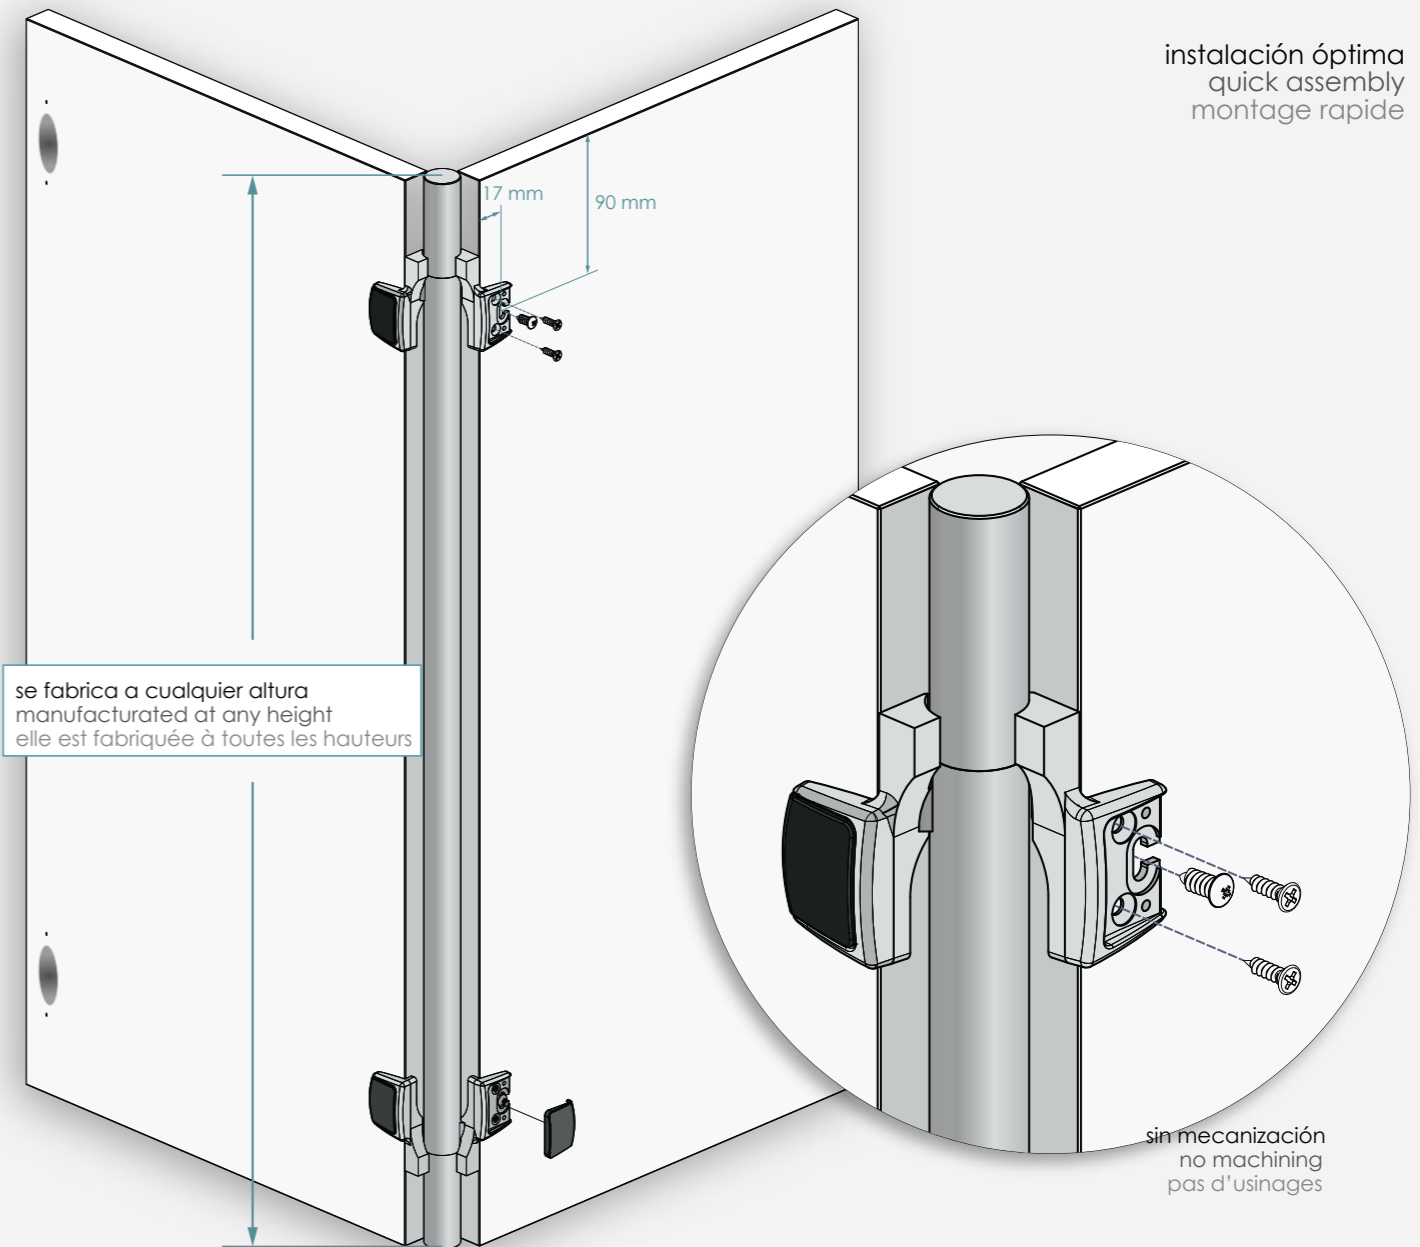

tapas
caps
embouts

cierre
catch
loqueteau

escuadras
set of moldings
set d'équerres

instalación óptima
quick assembly
montage rapide

se fabrica a cualquier altura
manufactured at any height
elle est fabriquée à toutes les hauteurs

medidas a considerar
measurements to consider
mesures à prendre en compte

Compact ocupa 32 mm en rincones a 90° independientemente del grosor de las puertas. Funciona perfectamente en muebles con ángulos >75°

Compact takes up 32 mm in 90° corners, independently of the thickness of doors. It functions perfectly for corners >75°

Compact occupe 32 mm dans des angles à 90° indépendamment de l'épaisseur des portes. Fonctionne parfaitement pour tout meuble d'angle supérieur à 75°