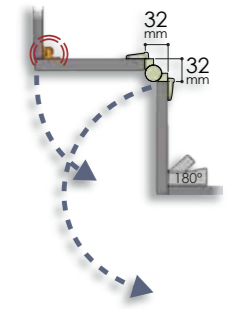

Compact occupe 32 mm dans des angles à 90° indépendamment de l'épaisseur des portes. Fonctionne parfaitement pour tout meuble d'angle supérieur à 75°