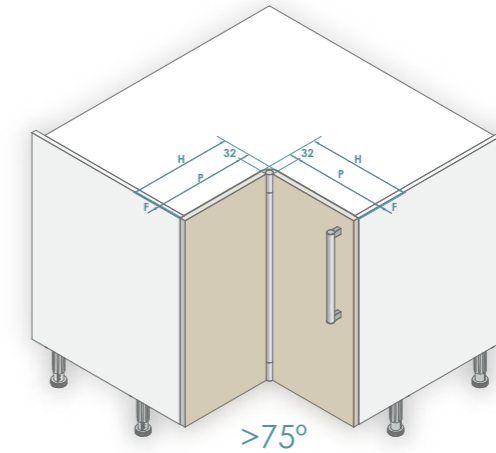

medidas a considerar
measurements to consider
mesures à prendre en compte

Compact ocupa 32 mm en rincones a 90° independientemente del grosor de las puertas. Funciona perfectamente en muebles con ángulos >75°

Compact takes up 32 mm in 90° corners, independently of the thickness of doors. It functions perfectly for corners >75°

Compact occupe 32 mm dans des angles à 90° indépendamment de l'épaisseur des portes. Fonctionne parfaitement pour tout meuble d'angle supérieur à 75°