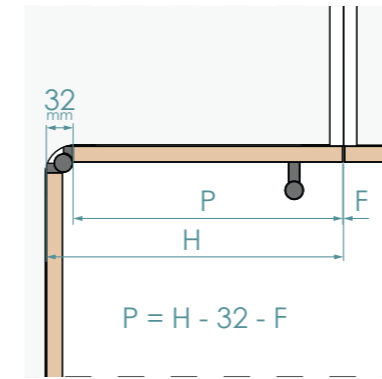

medidas a considerar
measurements to consider
mesures à prendre en compte

Compact ocupa 32 mm en rincones a 90° independientemente del grosor de las puertas. Funciona perfectamente en muebles con ángulos >75°